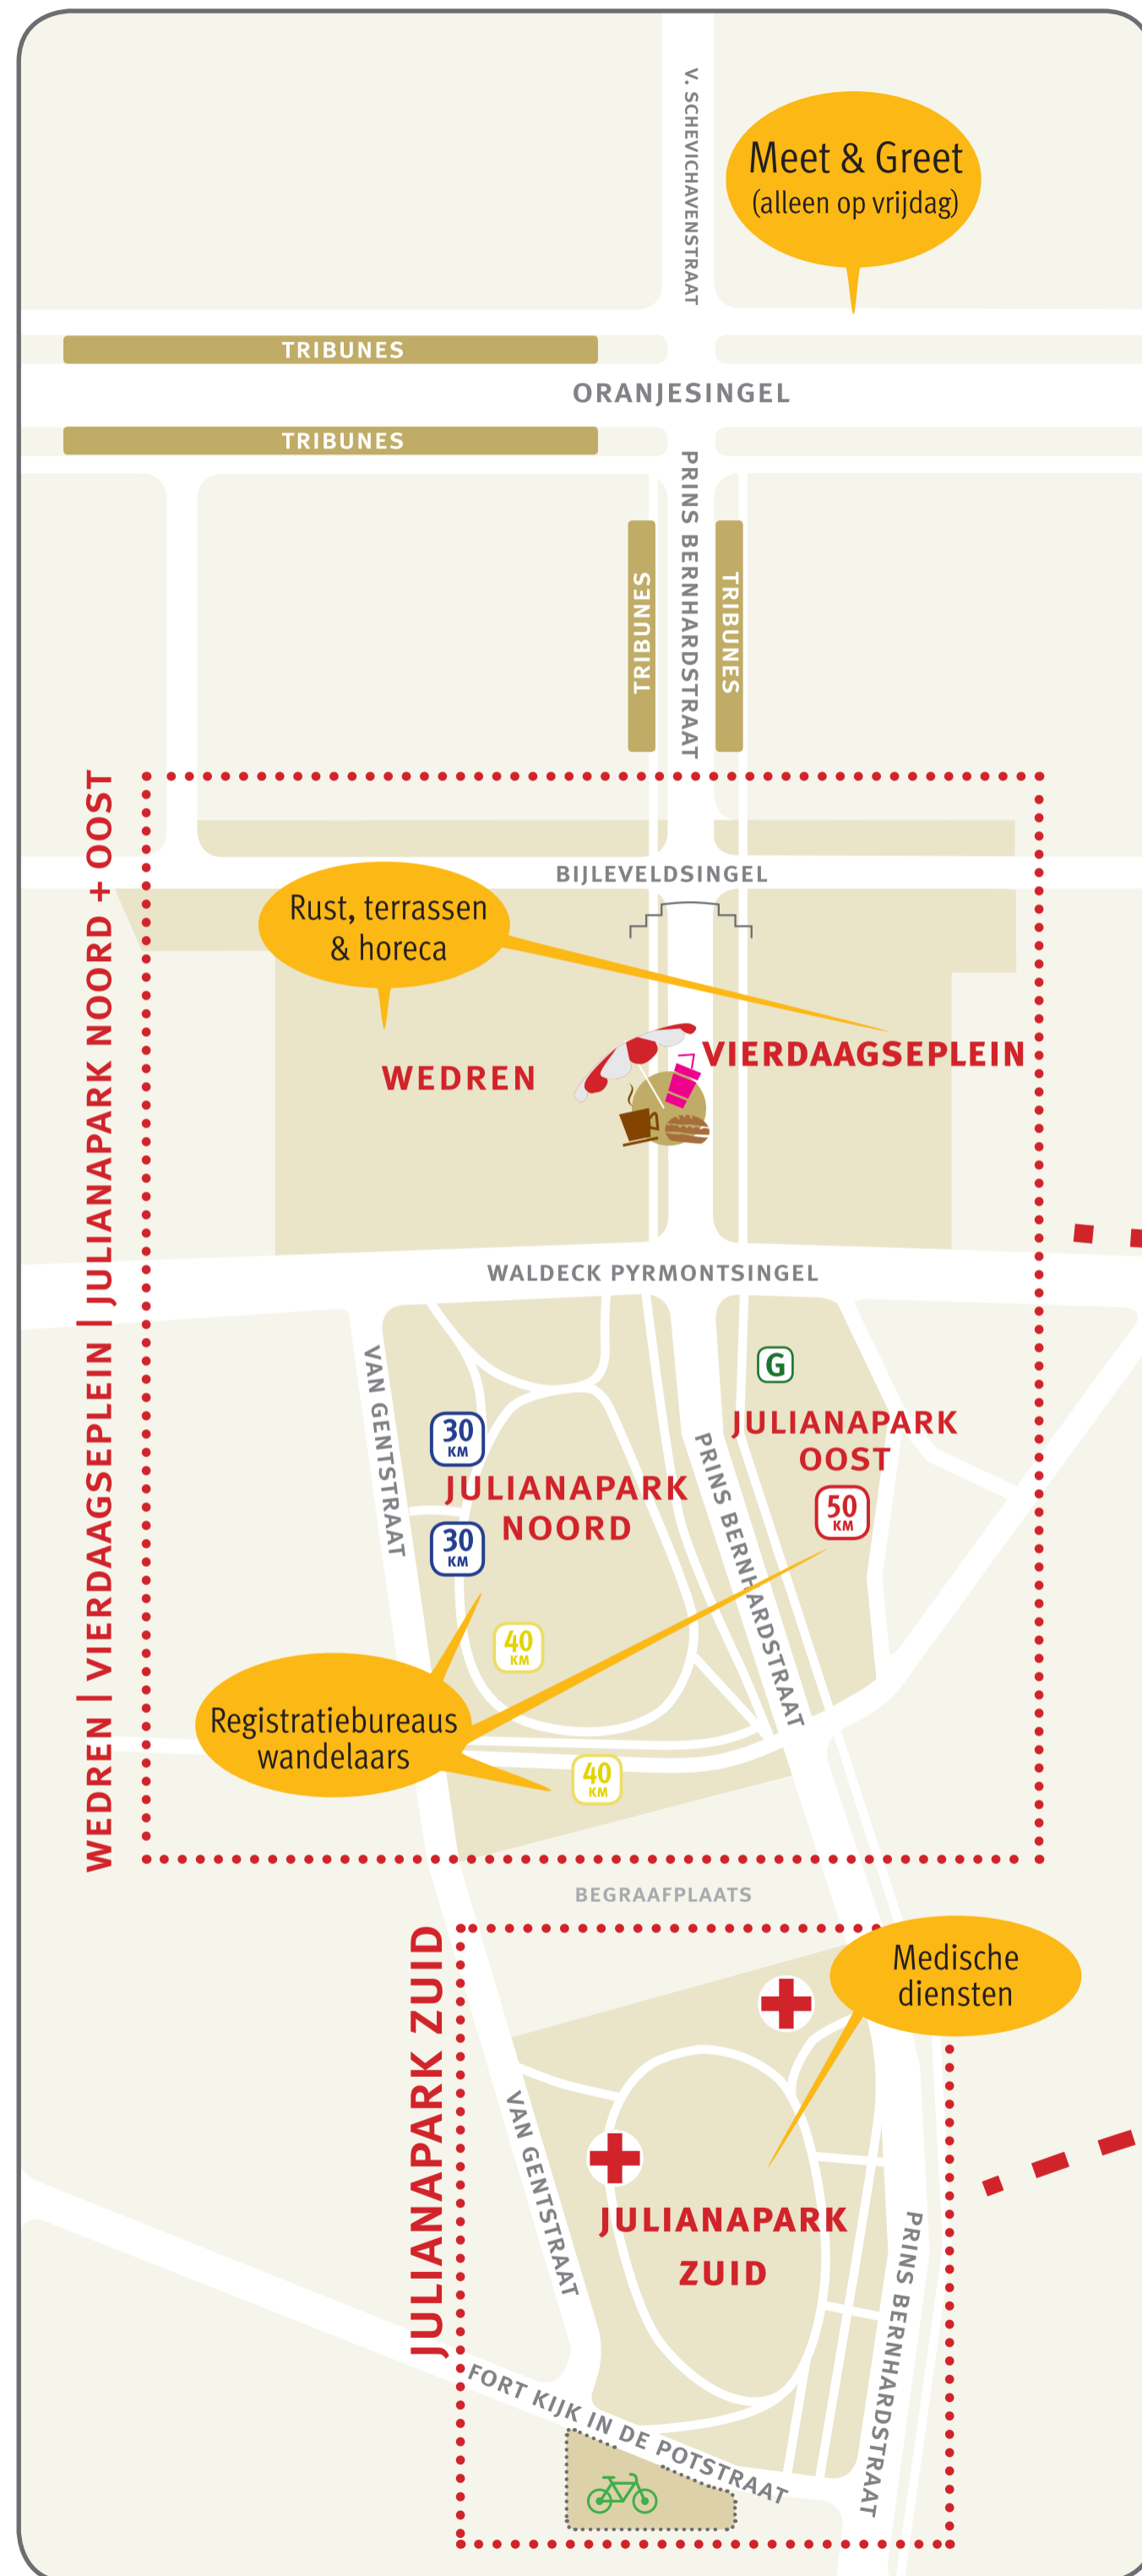

# START- EN FINISH- LOCATIE

## JULIANAPARK ZUID

- 1/2 Bauerfeind
- 3 De Gelderlander
- 4 Foto Modern
- 5 Vriendenloterij
- 6 vfonds
- 7/8 KWBN
- 9/10 Lowa
- 11/12 Vierdaagse Drogist
- 13/14 Merchandising Lowa
- 15 vfonds
- 16 #Vteam
- 17 Praefero (miniaturen/souvenirs)
- 18 Verkoop Blarenpas (zo/ma)
- 19 Ice Power
- 20 Lowa
- 21 Barometer
- 22/23 Vierdaagse sponsorloop
- 24 IVV (en stempelen do/vr)
- 25 IML
- 26 Omroep Gelderland

## WEDREN | VIERDAAGSEPLEIN | JULIANAPARK NOORD + OOST

Registratiebureaus	Catering   Perscentrum
Registratiebureau groepen	Podium
Start individueel	Service   Commercie
Start groepen	Centrale administratie   Informatie   Gevonden voorwerpen   Printservice (zo/ma)
Toiletten	Loopbrug
In- en uitgangen	EHBO post