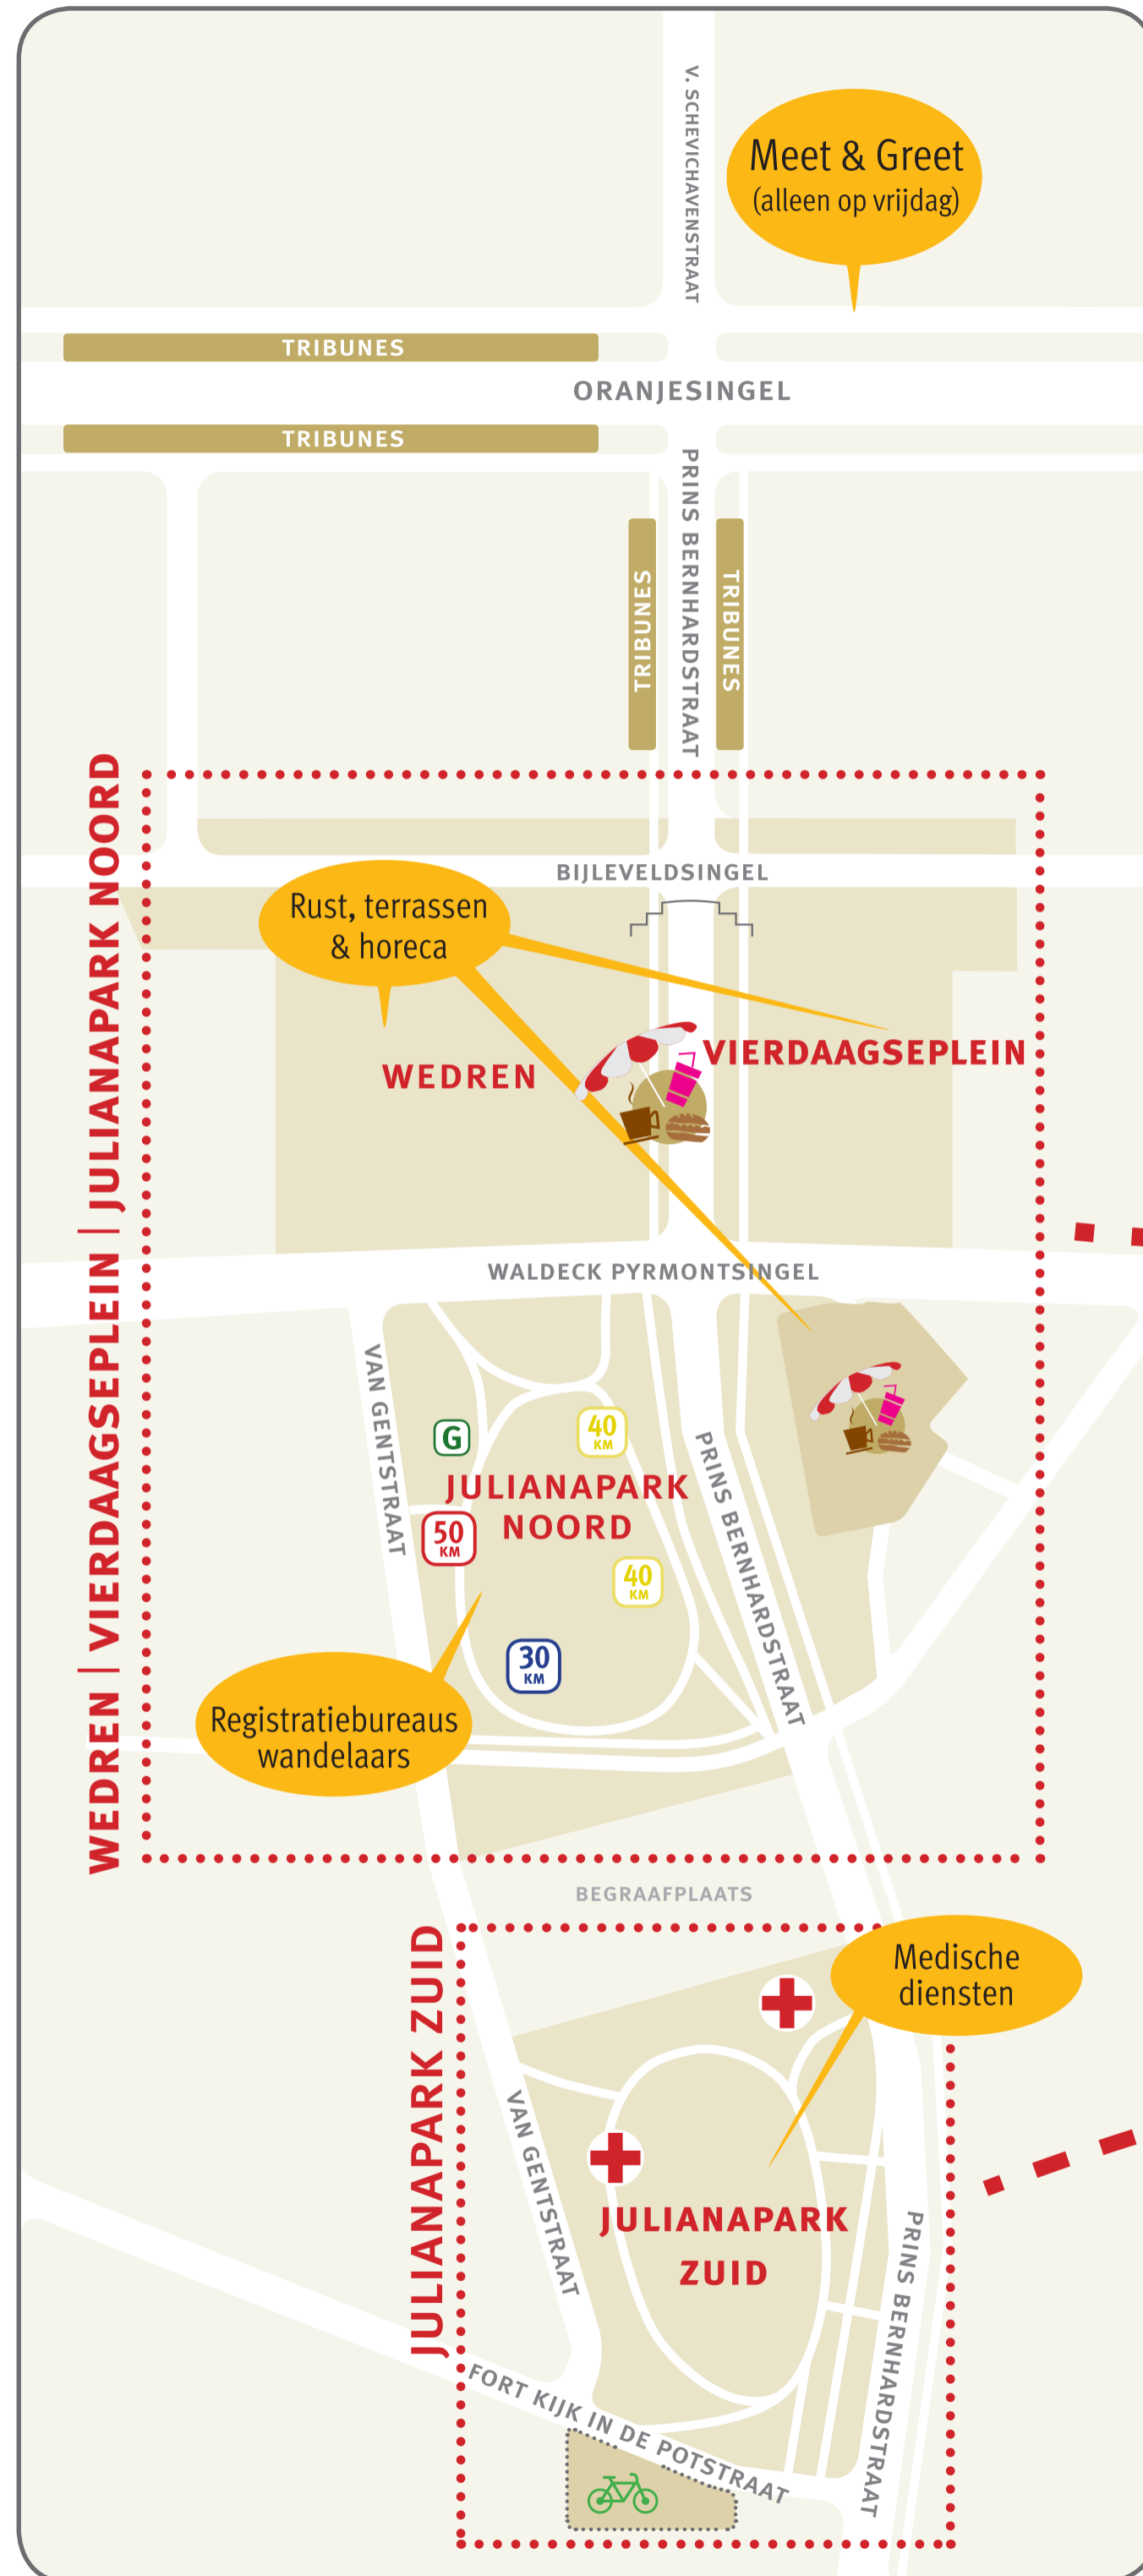

START- EN FINISH- LOCATIE

JULIANAPARK ZUID

- 1/2 Bauerfeind
- 3 De Gelderlander
- 4 Foto Modern
- 5/6 pjur active 2skin
- 7/8 KWBN
- 9/10 Hi-Tec
- 11/12 Vierdaagse Drogist
- 13/14 Merchandising Hi-Tec
- 15/16 NPO Radio2
- 17 vfonds
- 18 #Vteam
- 19 Praefero (miniaturen/souvenirs)
- 20 Verkoop parkeerkaarten (zo/ma)
- 21 Verkoop Blarenpas (zo/ma)
- 22 Ice Power
- 23 Hi-Tec Sports
- 24 Barometer
- 25/26 Vierdaagse sponsorloop
- 27 IVV (en stempelen do/vr)
- 28 IML
- 29 Kadaster Superselfie
- 30 Omroep Gelderland

WEDREN | VIERDAAGSEPLEIN | JULIANAPARK NOORD

Registratiebureaus	Catering Perscentrum
Registratiebureau groepen	Podium
Start individueel	Service Commercie
Start groepen	Centrale administratie Informatie Gevonden voorwerpen Printservice (zo/ma)
Toiletten	Loopbrug
In- en uitgangen	EHBO post