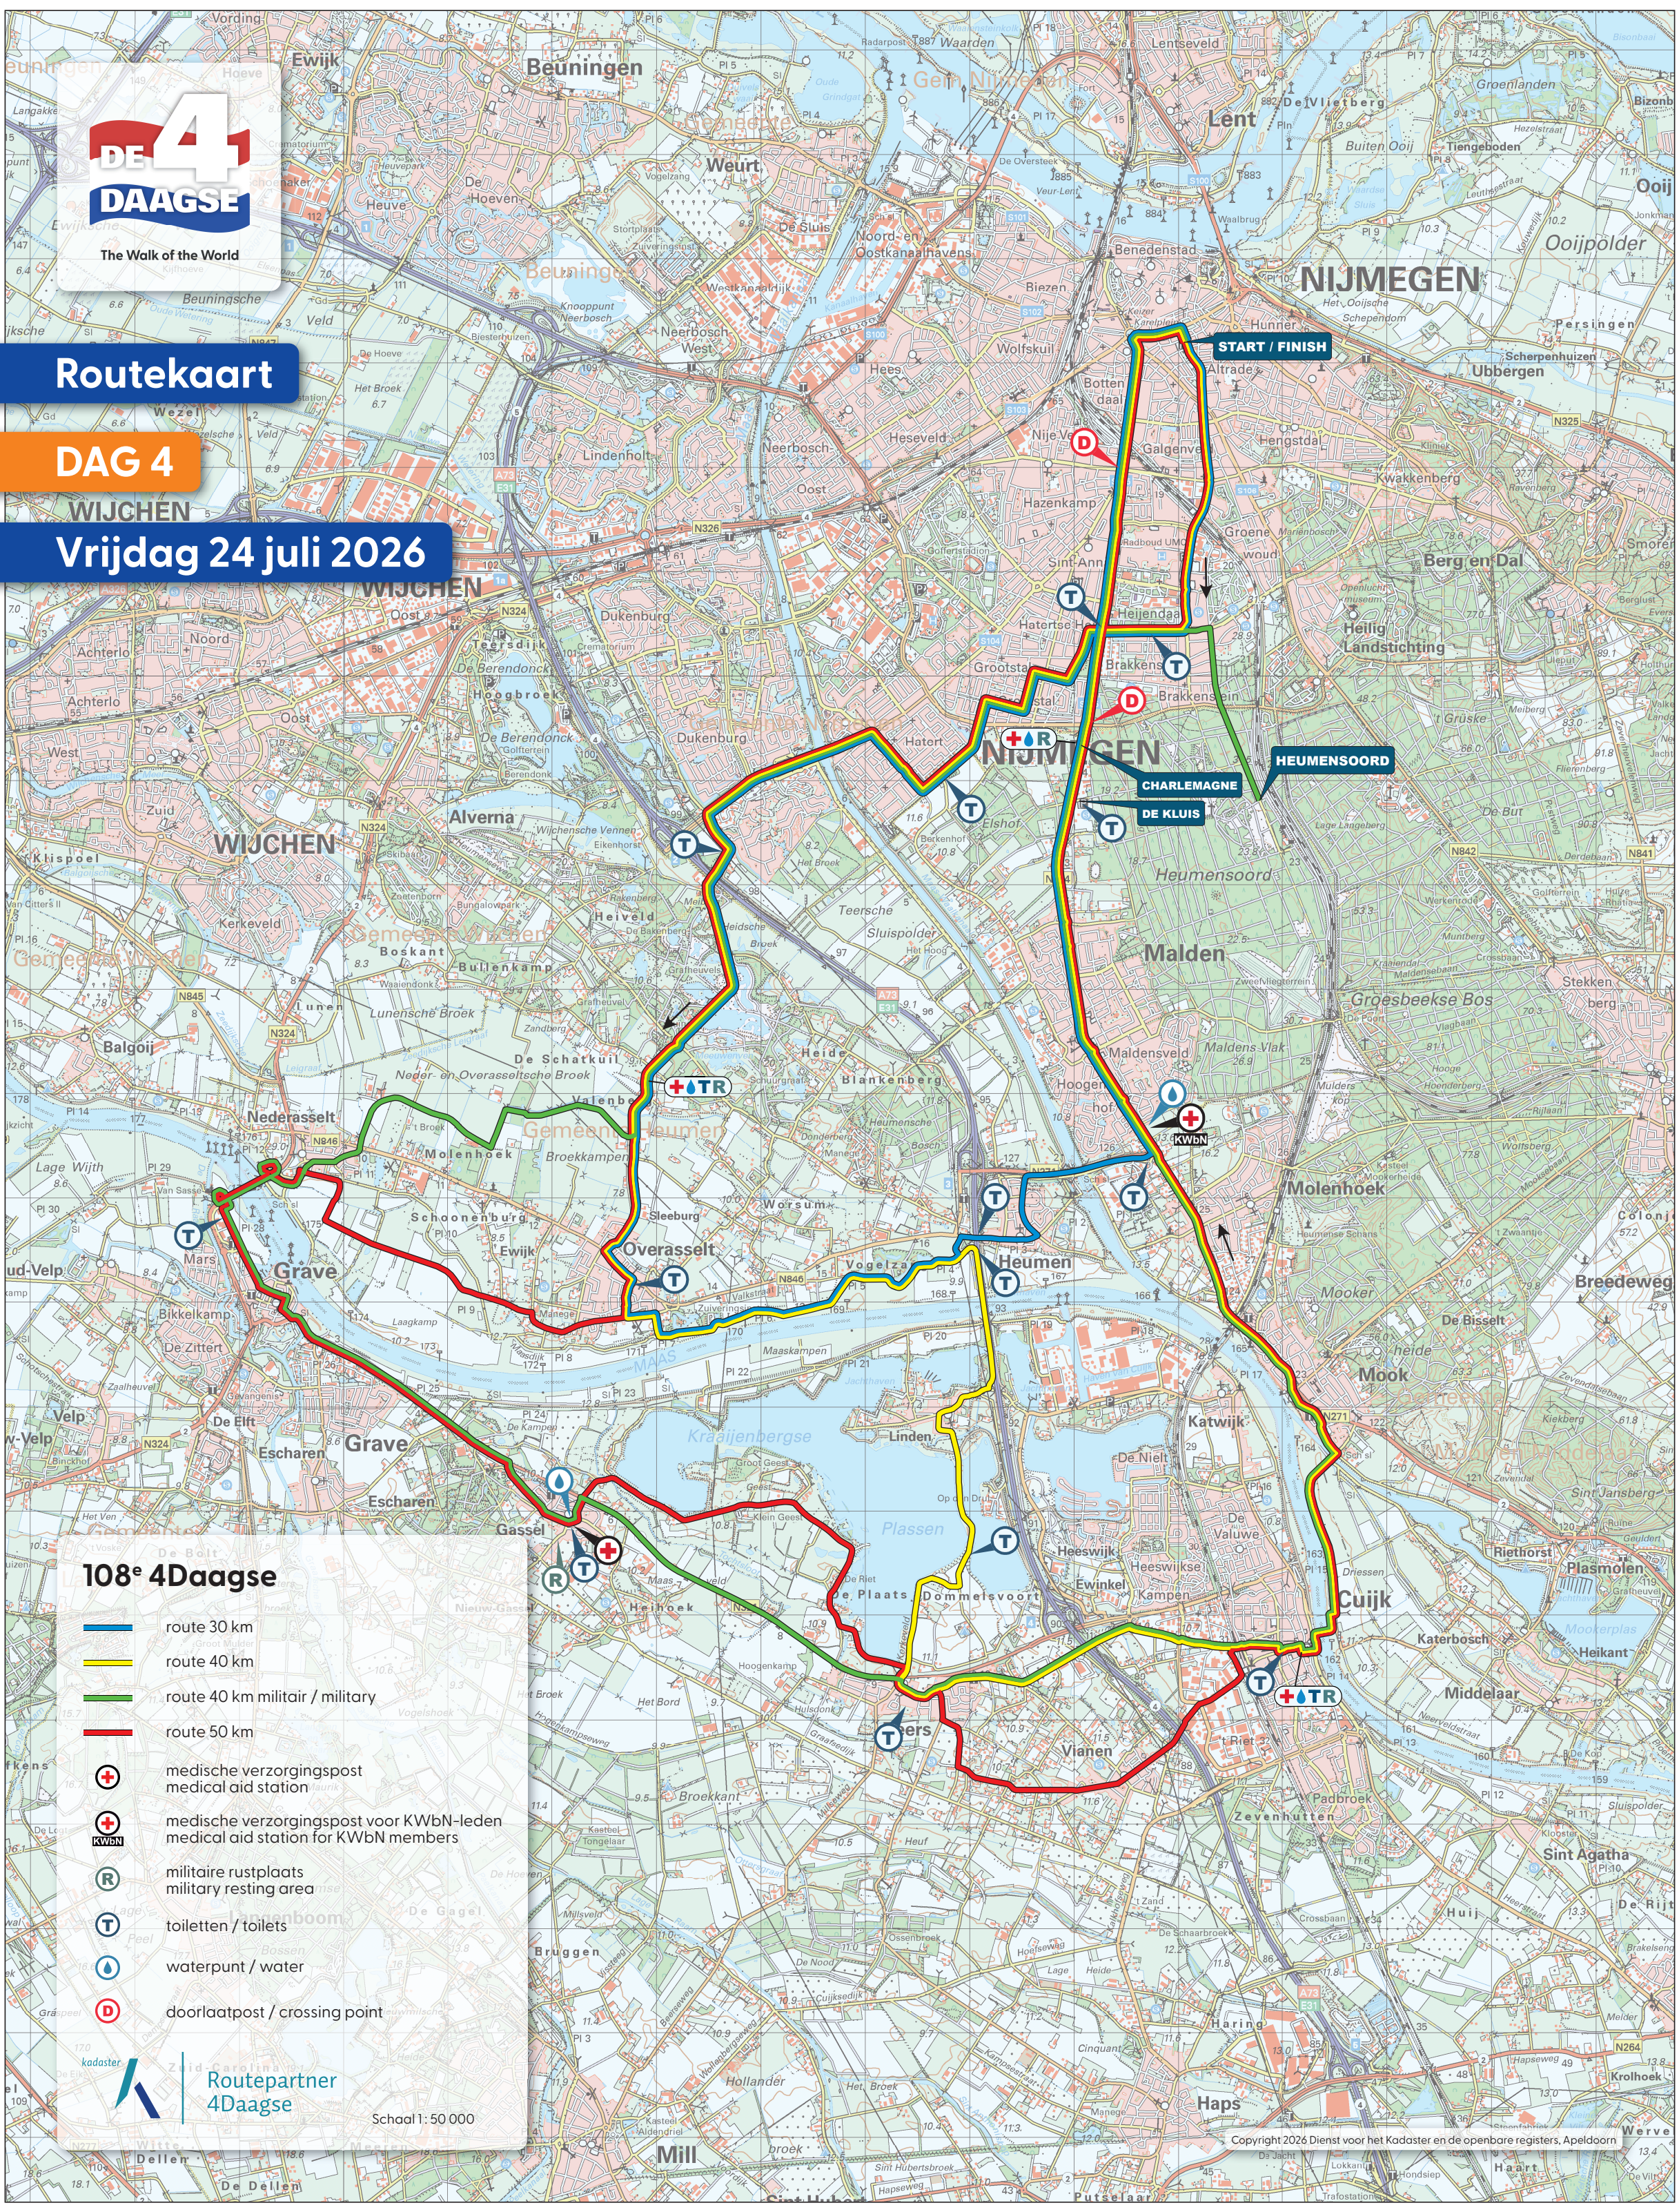

Routekaart

DAG 4

Vrijdag 24 juli 2026

108^e 4Daagse

- route 30 km
- route 40 km
- route 40 km militair / military
- route 50 km
- medische verzorgingspost / medical aid station
- medische verzorgingspost voor KWbN-leden / medical aid station for KWbN members
- militaire rustplaats / military resting area
- toiletten / toilets
- waterpunt / water
- doorlaatpost / crossing point

Schaal 1: 50 000