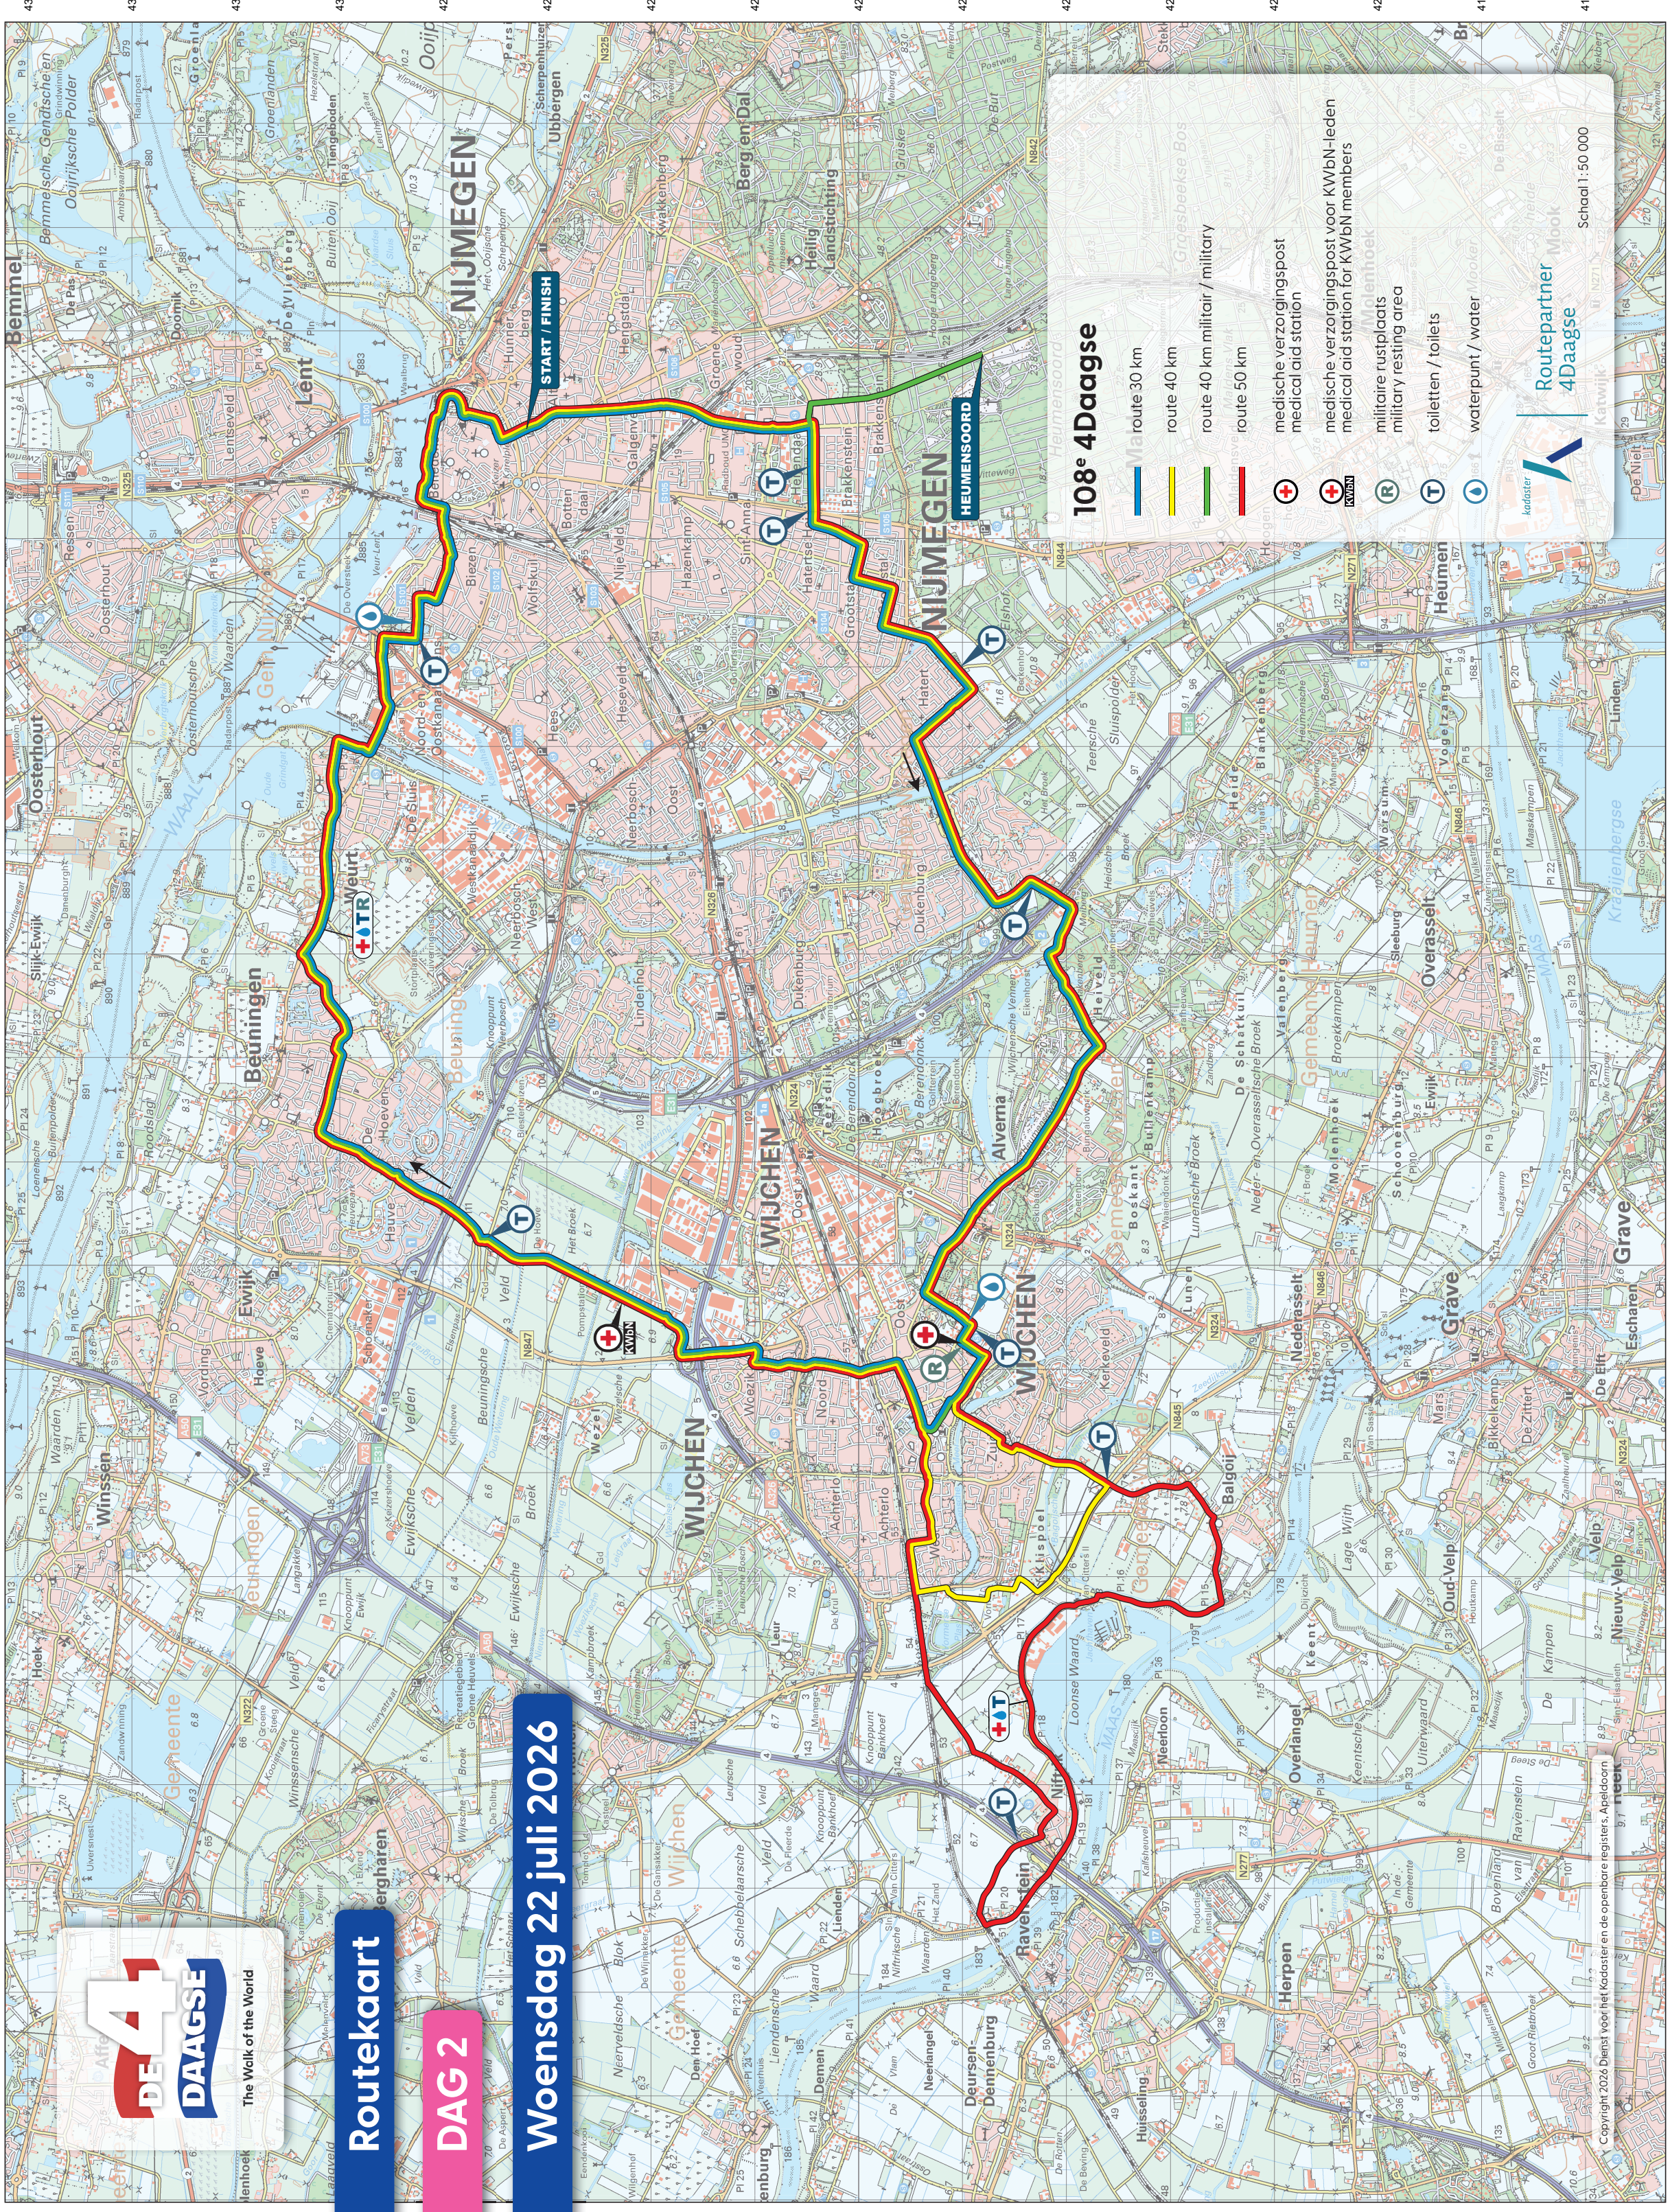

Routekaart

DAG 2

Woensdag 22 juli 2026

108^e 4Daagse

- route 30 km
- route 40 km
- route 40 km military / military
- route 50 km
- medische verzorgingspost
medical aid station
- medische verzorgingspost voor KWbN-leden
medical aid station for KWbN members
- militaire rustplaats
military resting area
- toiletten / toilets
- waterpunt / water

Schaal 1:50 000