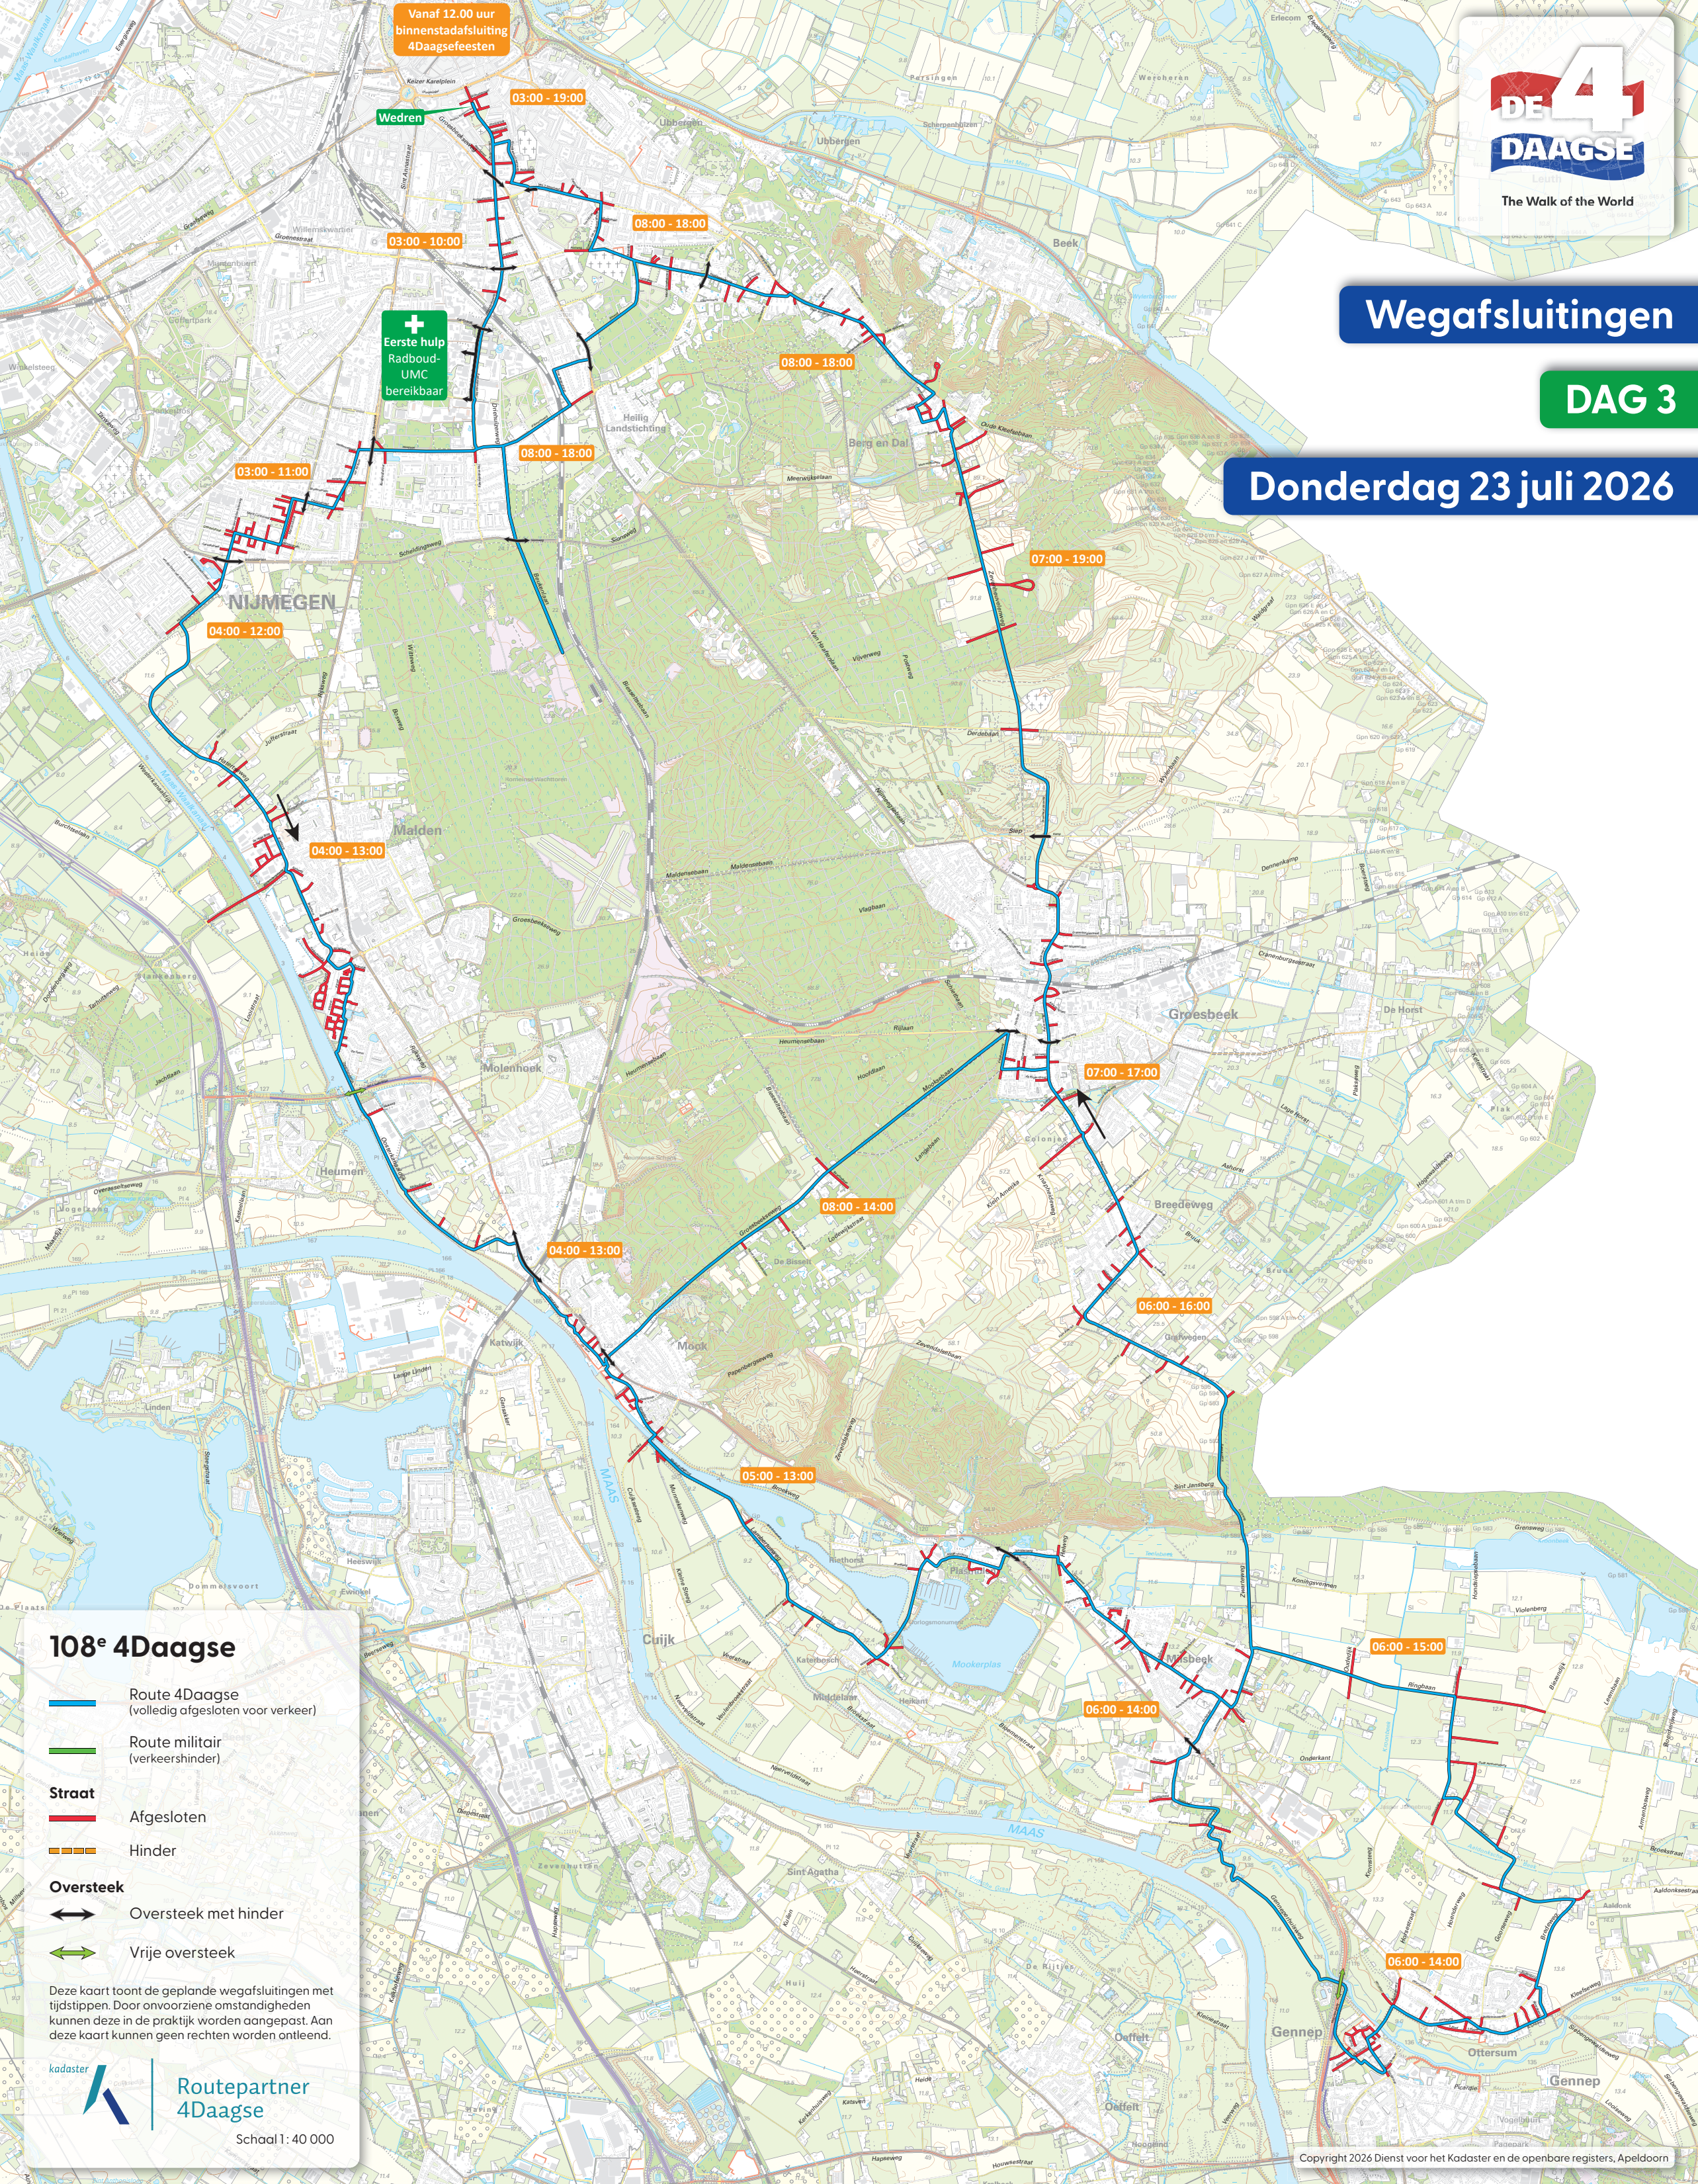

Vanaf 12.00 uur  
binnenstadafsluiting  
4Daagsefeesten

**+**  
Eerste hulp  
Radboud-  
UMC  
bereikbaar

**108<sup>e</sup> 4Daagse**

-  Route 4Daagse (volledig afgesloten voor verkeer)
-  Route militair (verkeershinder)
- Straat**
-  Afgesloten
-  Hinder
- Oversteek**
-  Oversteek met hinder
-  Vrije oversteek

Deze kaart toont de geplande wegafsluitingen met tijdstippen. Door onvoorzien omstandigheden kunnen deze in de praktijk worden aangepast. Aan deze kaart kunnen geen rechten worden ontleend.

 **Routepartner  
4Daagse**  
Schaal 1: 40 000